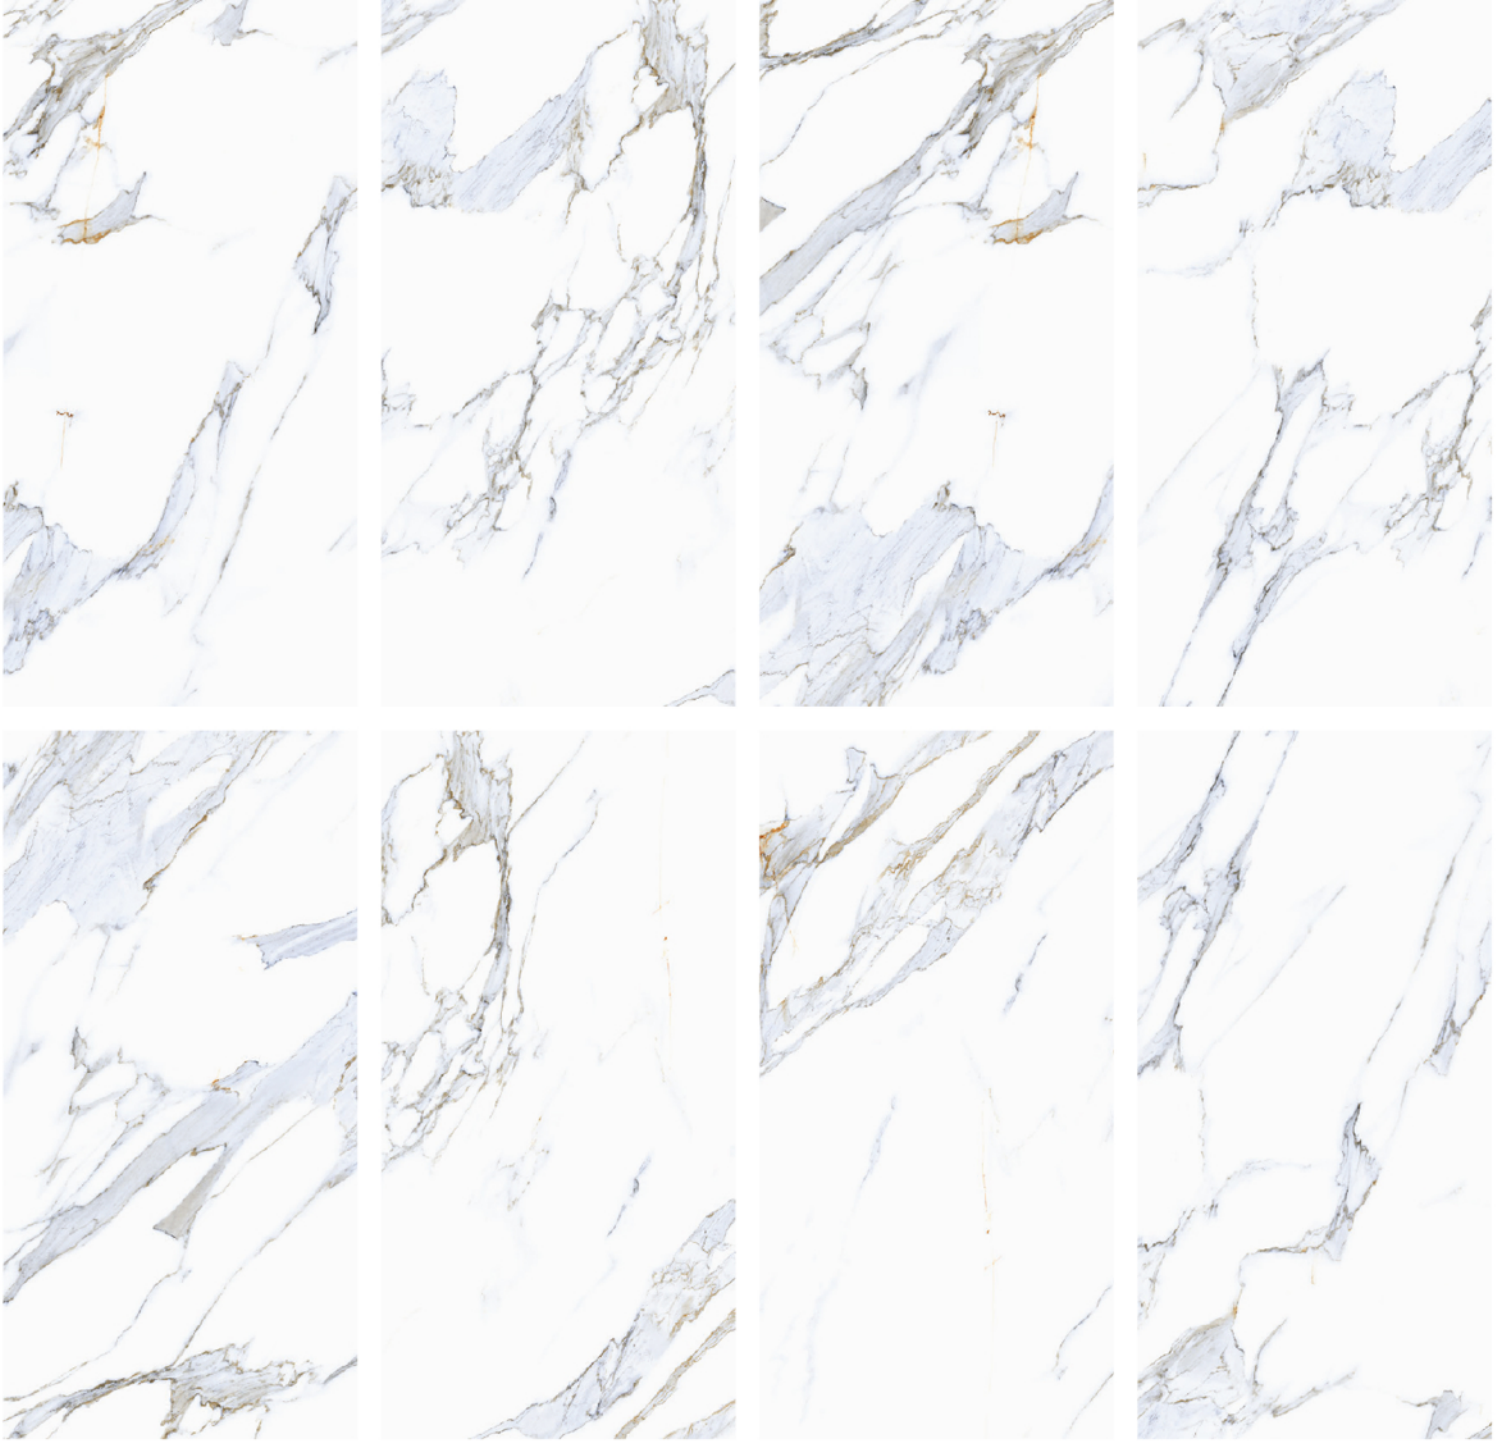

İlhamını Amos'un sonsuz maviliği ve tarihi zenginliğinden alan, Amos Serisi'nin parlak mermer görünümü ve akışkan mavi damarları ile mekanlarınızda huzura ve dinginliğe yeraçın.

846251 **Amos Mavi / Blue** 60x120cm / 24"x 48"PEL
3