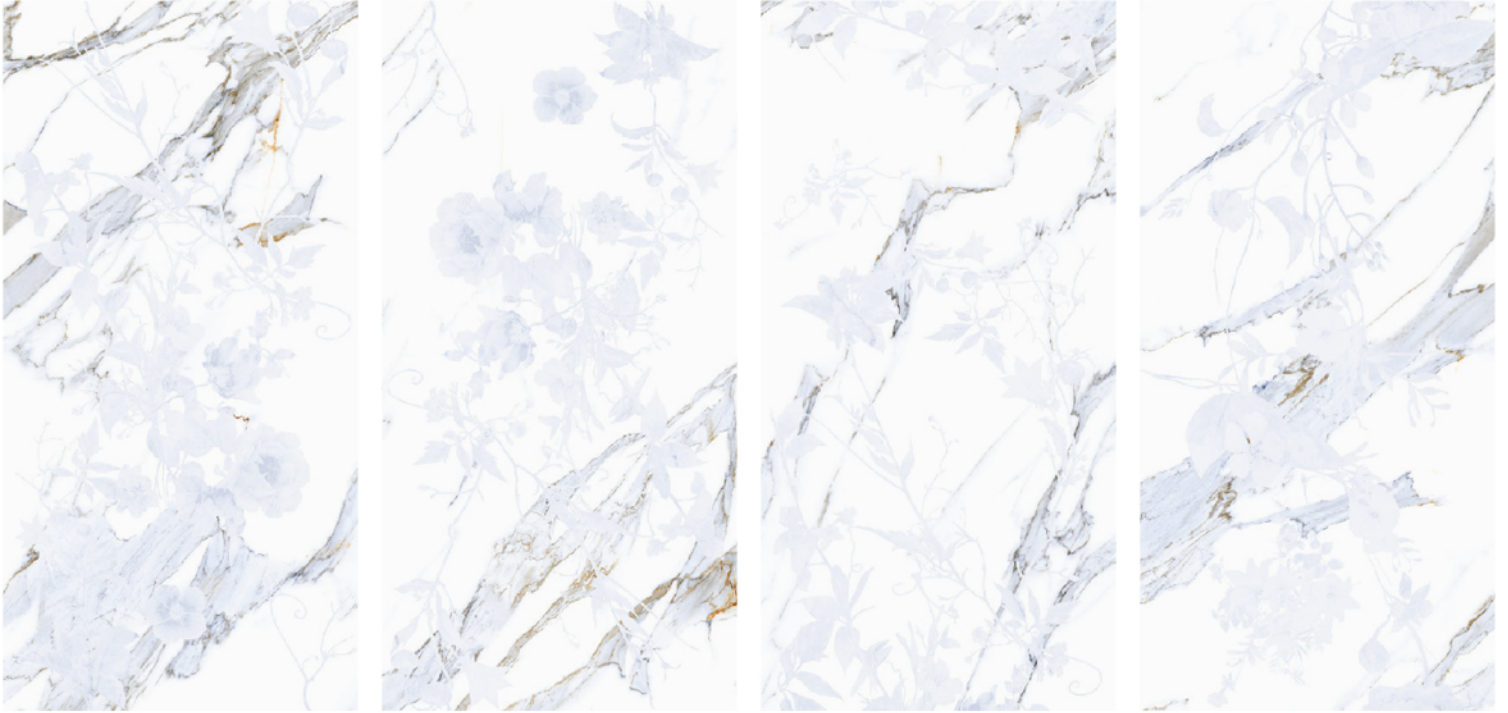

846261 **Amos Mavi / Blue Floral Motif** 60x120cm / 24"x 48"

Ürün/Product	Ebat Size(cm)	Kutu/Box			Palet/Pallet			Kalınlık Thickness
		Adet Pcs.	m²	kg	Kutu Box	m²	kg	
Sırlı Porselen/Glazed Porcelain	60x120	2	1,44	32	32	46,08	980	9,00mm