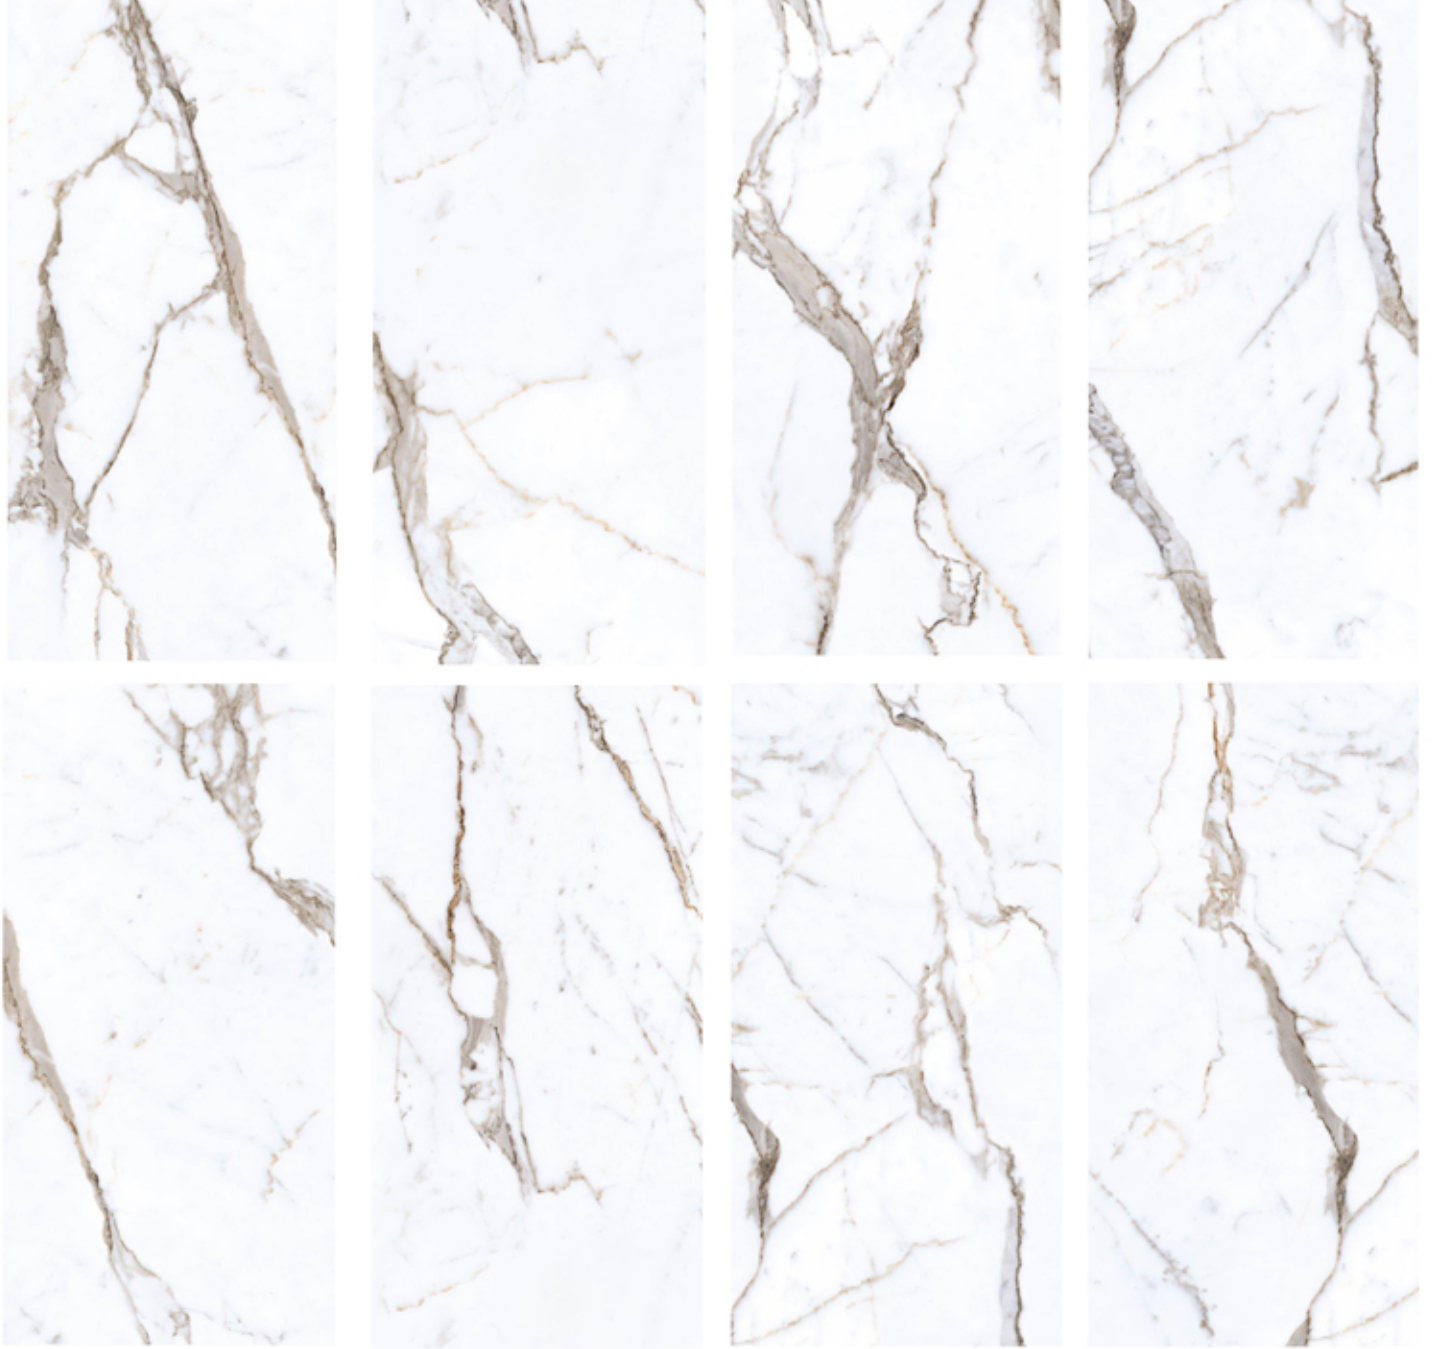

Bella

Sırlı Porselen / Glazed Porcelain

IGI ART

606221

60x120 Bella

Ürün/Product	Ebat Size	Kutu/Box			Palet/Pallet			Kalınlık Thickn.
		Ad. Pcs.	m²	kg	Kutu Box	m²	kg	
Sırlı Porselen / Glazed Porcelain	60x120	2	1,44	32	32	46,08	980	9,00mm