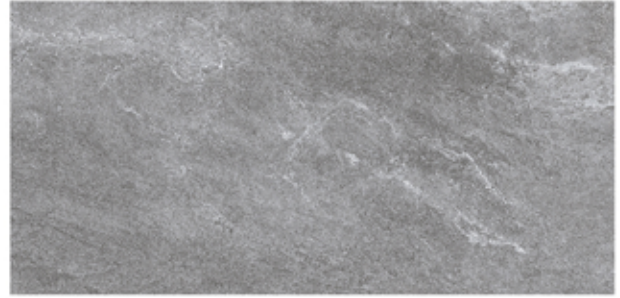

336602 ETNA GRAY SUGAR / GRİ

Ürün/Product	Ebat Size(cm)	Kutu/Box			Palet/Pallet			Kalınlık Thickness
		Adet Pcs.	m²	kg	Kutu Box	m²	kg	
YerKarusu/FloorTile	33x66	9	1,96	30,30	32	62,72	1000	7,2mm