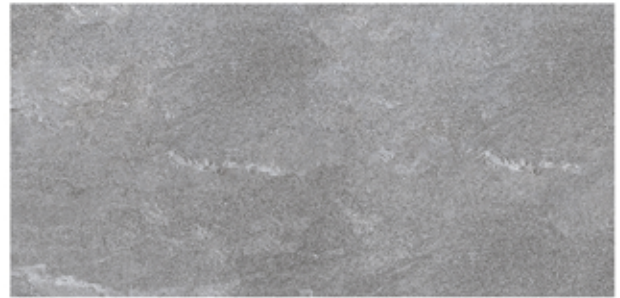

336602 ETNA GRAY SUGAR / GRİ

Ürün/Product	Ebat Size(cm)	Kutu/Box			Palet/Pallet			Kalınlık Thickness
		Adet Pcs.	m²	kg	Kutu Box	m²	kg	
YerKarusu/FloorTile	33x66	9	1,96	30,30	32	62,72	1000	7,2mm