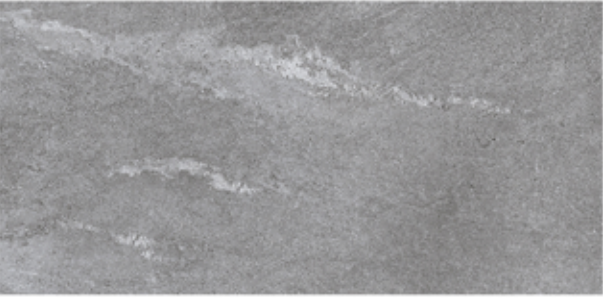

336602 ETNA GRAY SUGAR / GRİ

Ürün/Product	Ebat Size(cm)	Kutu/Box			Palet/Pallet			Kalınlık Thickness
		Adet Pcs.	m²	kg	Kutu Box	m²	kg	
YerKarusu/FloorTile	33x66	9	1,96	30,30	32	62,72	1000	7,2mm