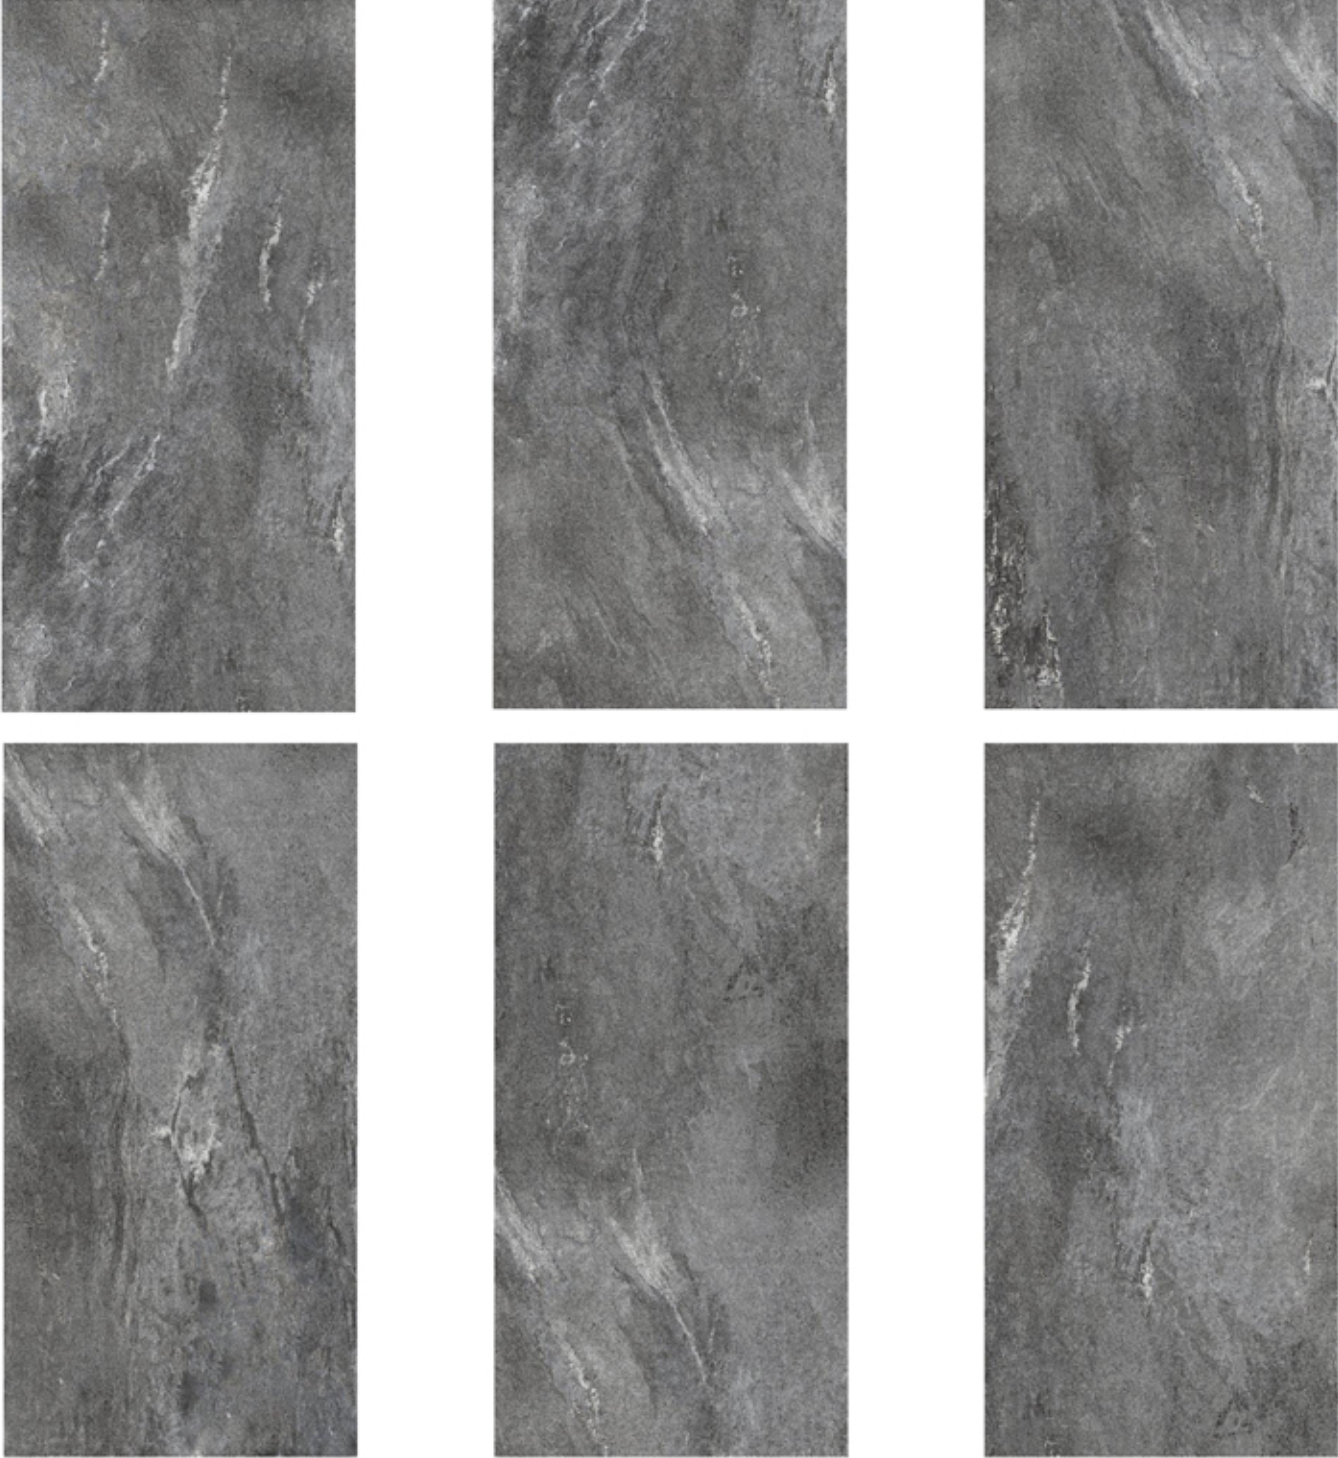

İlhamını Sicilya'daki Etna yanardağının gücünden alan Etna, doğanın yıllar içinde oluşturduğu volkanik taşlardan izler taşıyan deseni ve sugar effect yüzeyi ile yaratıcı tasarımlar için ilham veriyor. 60x120 ve 33x66 cm ölçülerinde üretilen Etna, göz yormayan doğal taş görünümünü kemik, gri ve antrasit renk paletiyle harmanlıyor.

YENI  
NEW

ETNA

Yer Karosu / Floor Tile

60x120 / 24"x48"

336612 ETNA ANTHRACIDE SUGAR / ANTRASİT

Ürün/Product	Ebat Size(cm)	Kutu/Box			Palet/Pallet			Kalinlık Thickness
		Adet Pcs.	m <sup>2</sup>	kg	Kutu Box	m <sup>2</sup>	kg	
<b>Yer Karosu / Floor Tile</b>	60x120	2	1,44	32	32	46,08	980	8,50 mm