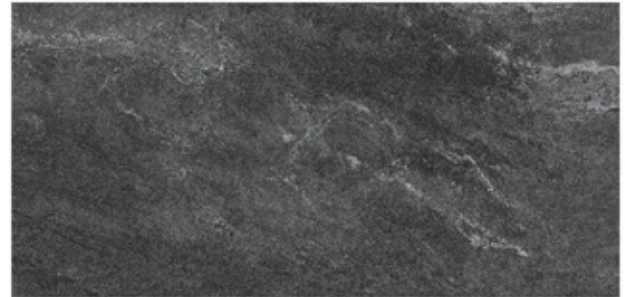

336603 ETNA ANTHRACIDE SUGAR / ANTRASİT

Ürün/Product	Ebat Size(cm)	Kutu/Box			Palet/Pallet			Kalınlık Thickness
		Adet Pcs.	m²	kg	Kutu Box	m²	kg	
YerKarusu/FloorTile	33x66	9	1,96	30,30	32	62,72	1000	7,2mm