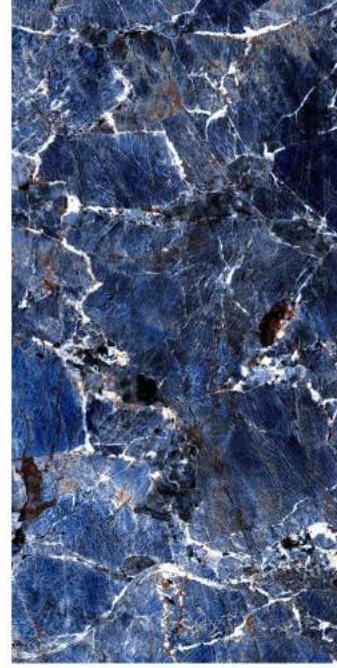

GALAXY

Sırlı Porselen / Glazed Porcelain

DIGIART

576220
60x120cm Galaxy Blue

Ürün/Product	Ebat/Size (cm)	Kutu/Box			Palet / Pallet			Kalınlık/Thickness
		(Ad-Pcs)	(m²)	(kg)	(Kutu / Box)	(m²)	(kg)	
Sırlı Porselen / Glazed Porcelain	60X120	2	1,44	32,81	32	46,08	1050	9,00mm