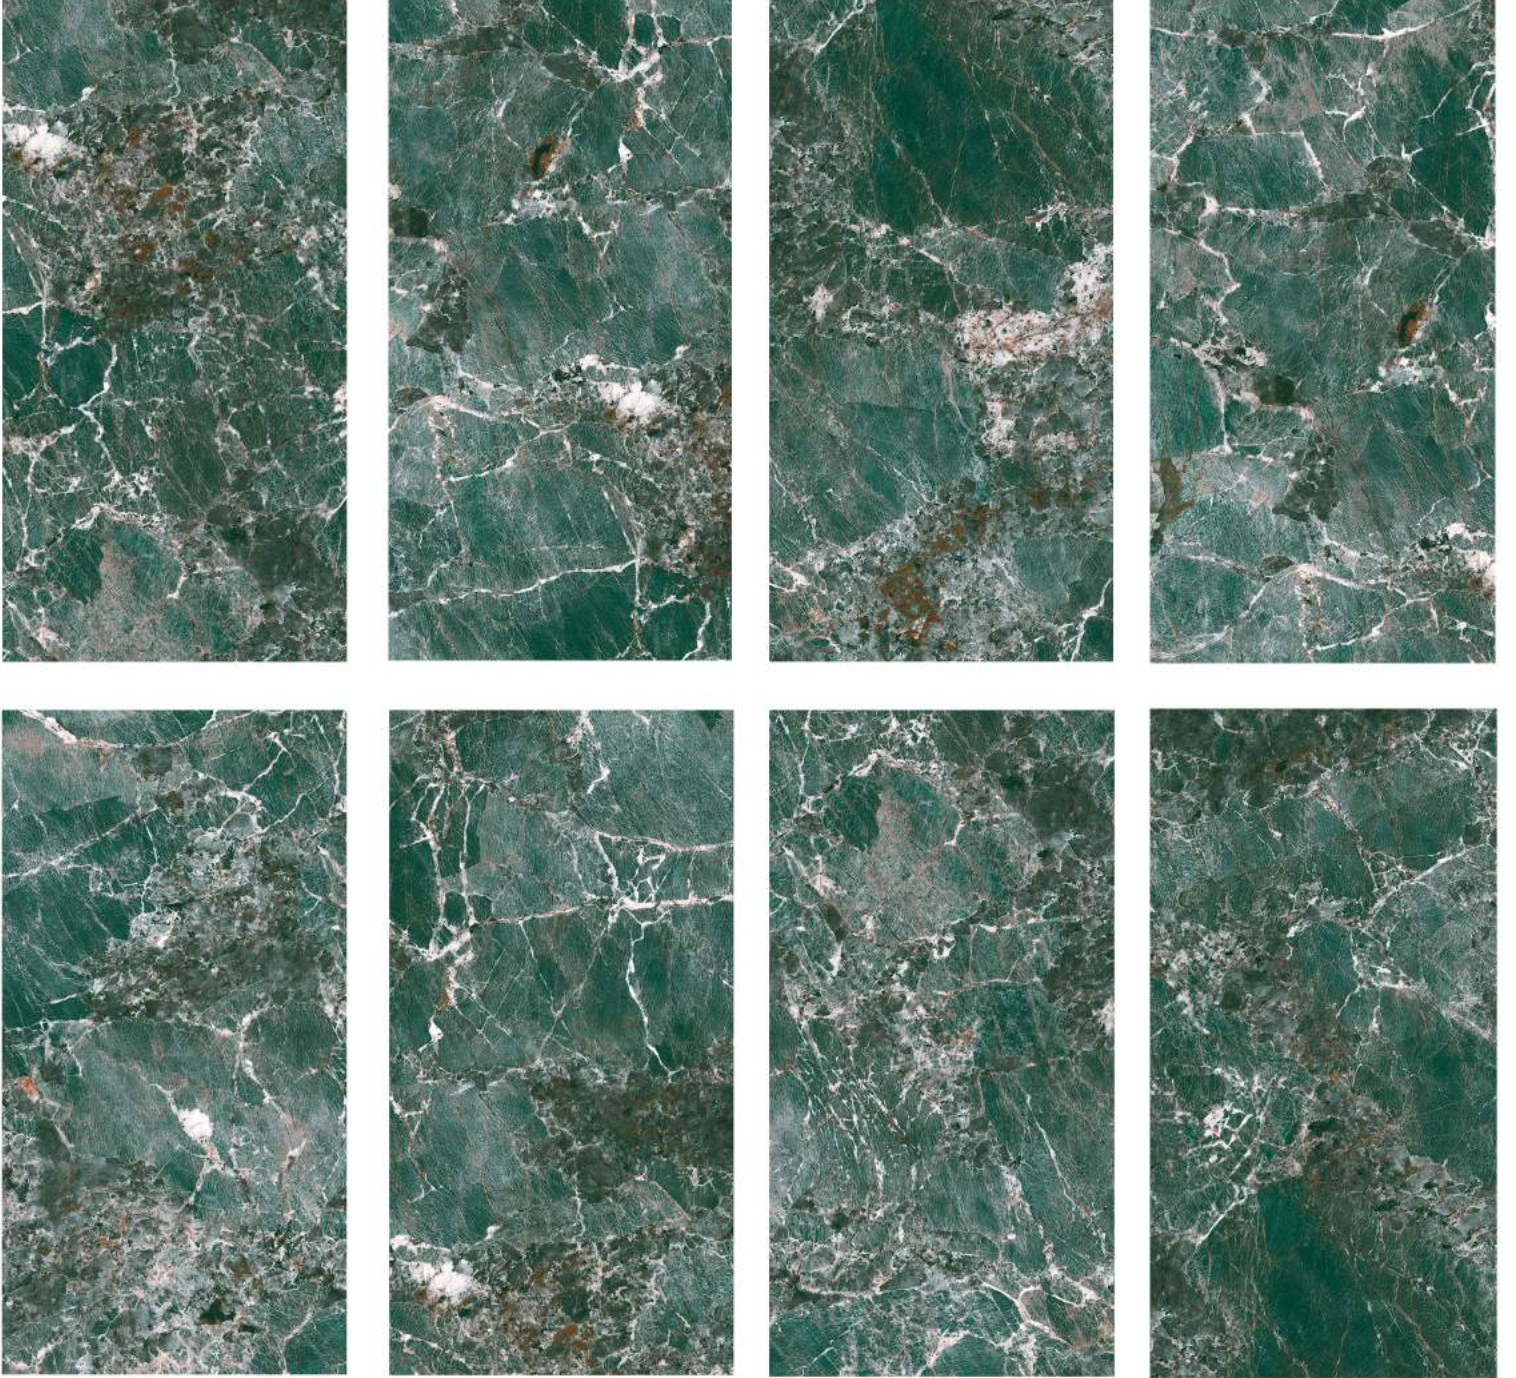

GALAXY

Sırlı Porselen / Glazed Porcelain

IGI ART

576220
60x120cm Galaxy Turkuaz/Turquoise

Ürün/Product	Ebat/Size (cm)	Kutu/Box			Palet / Pallet			Kalınlık/Thickness
		(Ad-Pcs)	(m²)	(kg)	(Kutu / Box)	(m²)	(kg)	
Sırlı Porselen / Glazed Porcelain	60X120	2	1,44	32,81	32	46,08	1050	9,00mm