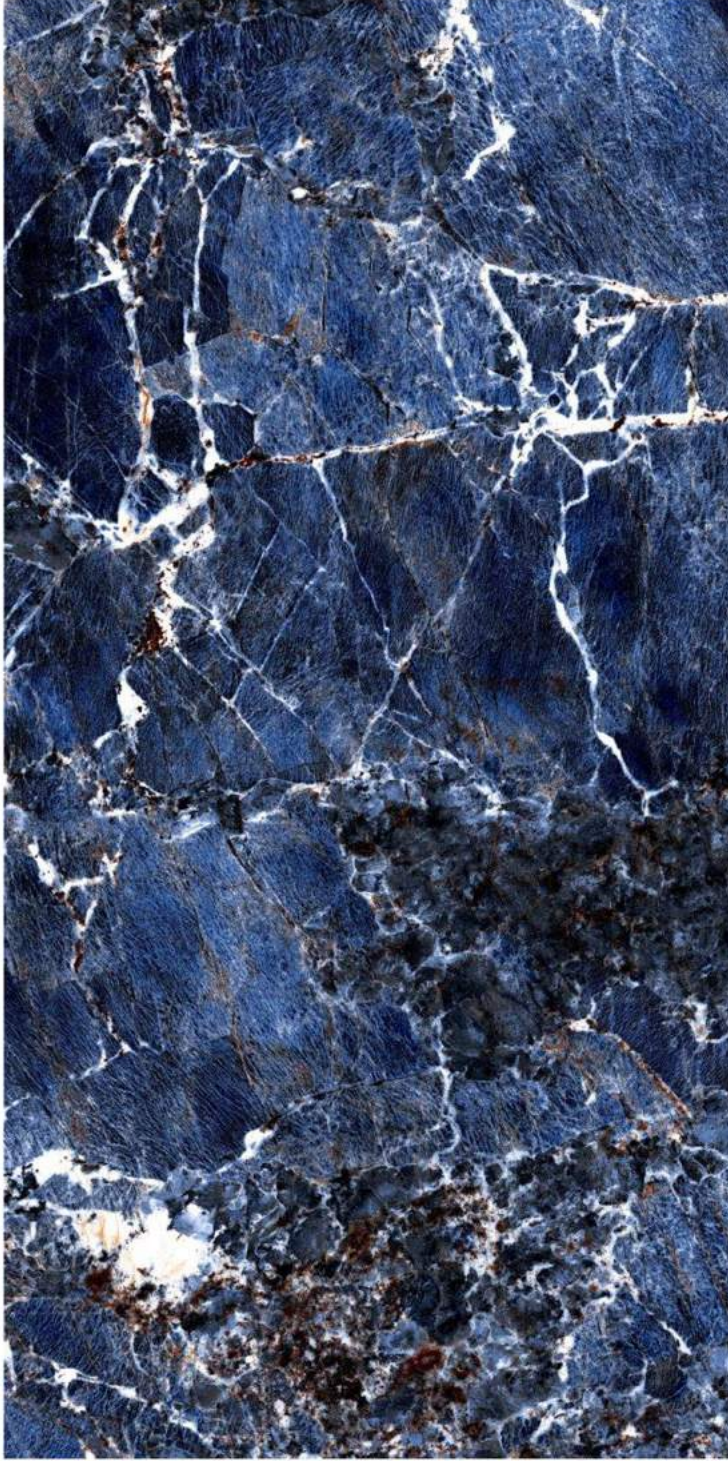

GALAXY

Sırlı Porselen / Glazed Porcelain

IGI ART

576221
60x120cm Galaxy Mavi/Blue

Ürün/Product	Ebat/Size (cm)	Kutu/Box			Palet / Pallet			Kalınlık/Thickness
		(Ad-Pcs)	(m²)	(kg)	(Kutu / Box)	(m²)	(kg)	
Sırlı Porselen / Glazed Porcelain	60X120	2	1,44	32,81	32	46,08	1050	9,00mm