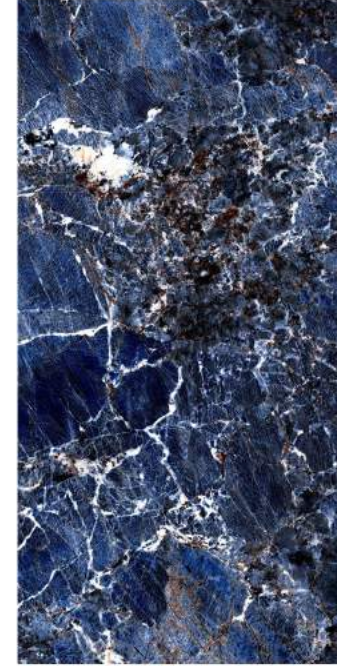

GALAXY

Sırlı Porselen / Glazed Porcelain

DIGIART

576220
60x120cm Galaxy Blue

Ürün/Product	Ebat/Size (cm)	Kutu/Box			Palet / Pallet			Kalınlık/Thickness
		(Ad-Pcs)	(m²)	(kg)	(Kutu / Box)	(m²)	(kg)	
Sırlı Porselen / Glazed Porcelain	60X120	2	1,44	32,81	32	46,08	1050	9,00mm