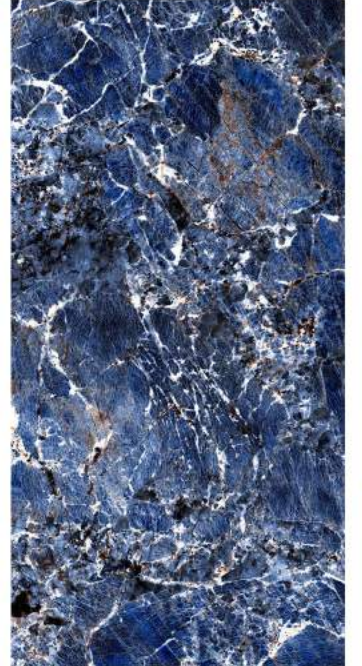

GALAXY

Sırlı Porselen / Glazed Porcelain

DIGIART

576220
60x120cm Galaxy Blue

Ürün/Product	Ebat/Size (cm)	Kutu/Box			Palet / Pallet			Kalınlık/Thickness
		(Ad-Pcs)	(m²)	(kg)	(Kutu / Box)	(m²)	(kg)	
Sırlı Porselen / Glazed Porcelain	60X120	2	1,44	32,81	32	46,08	1050	9,00mm