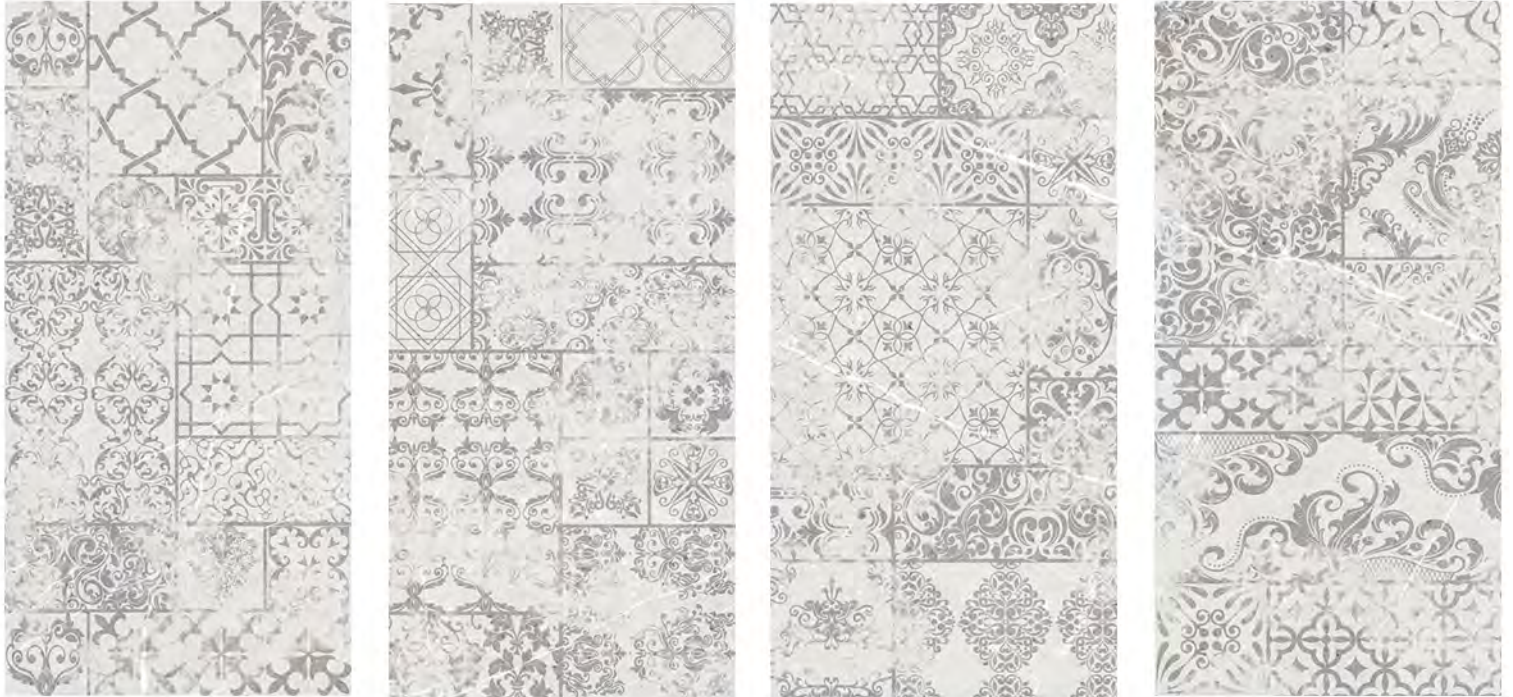

YENİ
NEW

Sırlı Porselen / Glazed Porcelain

60x120cm 24"x48"

817910 Trio Motif

Ürün/Product	Ebat Size(cm)	Kutu/Box			Palet/Pallet			Kalınlık Thickness
		Adet Pcs.	m²	kg	Kutu Box	m²	kg	
Sırlı Porselen/Glazed Porcelain	60x120	2	1,44	32	32	46,08	980	9,00mm