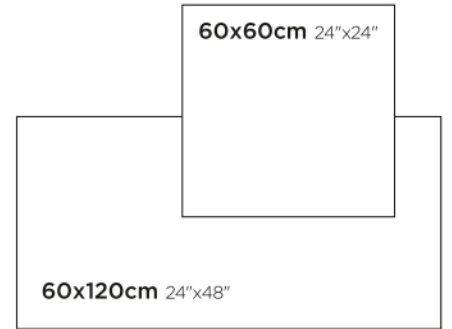

Urban

Porselen Karo / Porcelain Tile "UGL"

Urban

Porselen Karo / Porcelain Tile "UGL"

877201
60x120cm / 24"x48"
Gri / Grey

877202
60x120 cm / 24"x48"
Antislip Gri / Grey

877901
60x60 cm / 24"x24"
Gri / Grey

- TS-EN 14411 standardına göre aşınma < 175 mm³ değerine uygun olarak üretilir.
- Abrasion resistance value of porcelain tile is < 175 mm³ according to TS-EN 14411.

Ürün / Product	Ebat / Size (cm)	Birim / Unit (m ² /Ad/kg)	Kutu / Box			Palet / Pallet		
			(Ad-Pcs)	(m ²)	(kg)	(Kutu-Box)	(m ²)	(kg)
Porselen Karo / Porcelain Tiles	60x120	m ²	2	1,44	29,80	32	46,08	1020
	60x60	m ²	4	1,44	29,65	32	46,08	1020