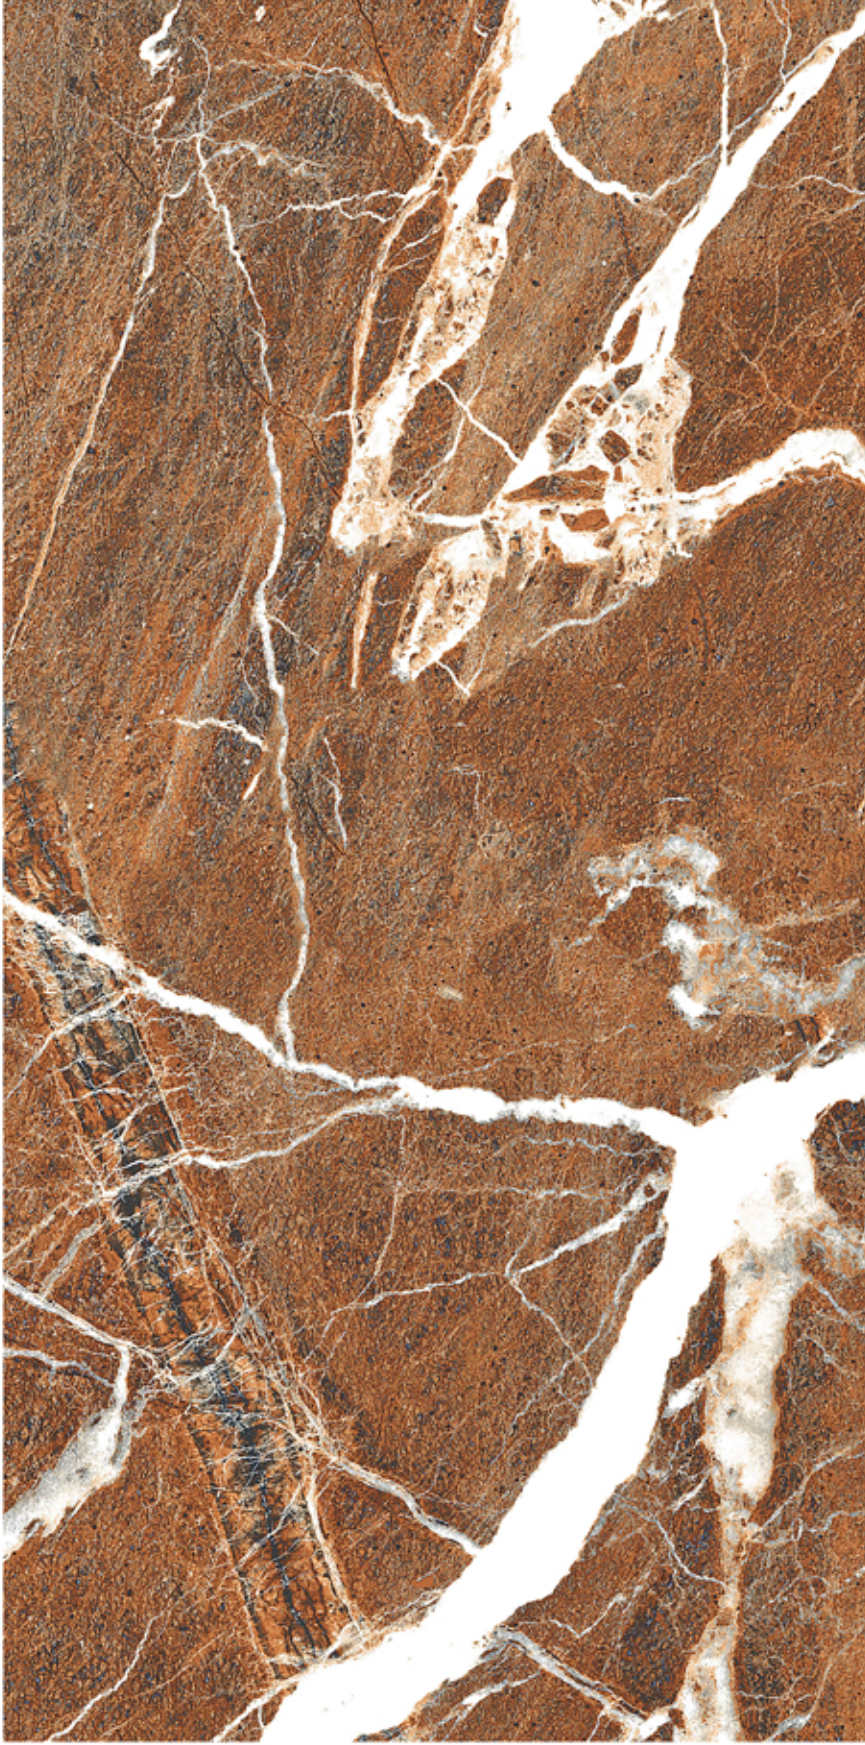

VEIN

Sırlı Porselen Karo / Glazed Porcelain Tile

DIGIART

Sugar effect uygulaması ile zenginleştirilmiş yüzeyi mermer dokusu ile birleşip derinlik hissini artırıyor ve hem siyah hem rosso renkleriyle mekanları daha çarpıcı kılıyor.

VEIN

Sırlı Porselen Karo / Glazed Porcelain Tile

IGI ART

Ürün / Product	Ebat / Size (cm)	Birim / Unit (m <sup>2</sup> /Ad/kg)	Kutu / Box			Palet / Pallet		
			(Ad-Pcs)	(m <sup>2</sup> )	(kg)	(Kutu-Box)	(m <sup>2</sup> )	(kg)
Porselen Karo / Porcelain Tiles	60x120	m <sup>2</sup>	2	1,44	32,81	32	46,08	1,050
	60x60	m <sup>2</sup>	4	1,44	33	32	46,08	1,020

VEIN

Sırlı Porselen Karo / Glazed Porcelain Tile

IGI ART

60x120cm 24"x48"  
893202

Vein Rosso

60x60cm 24"x24"  
893602

Ürün / Product	Ebat / Size (cm)	Birim / Unit (m <sup>2</sup> /Ad/kg)	(Ad-Pcs)	Kutu / Box		Palet / Pallet		
				(m <sup>2</sup> )	(kg)	(Kutu-Box)	(m <sup>2</sup> )	(kg)
Porselen Karo / Porcelain Tiles	60x120	m <sup>2</sup>	2	1,44	32,81	32	46,08	1,050
	60x60	m <sup>2</sup>	4	1,44	33	32	46,08	1,020