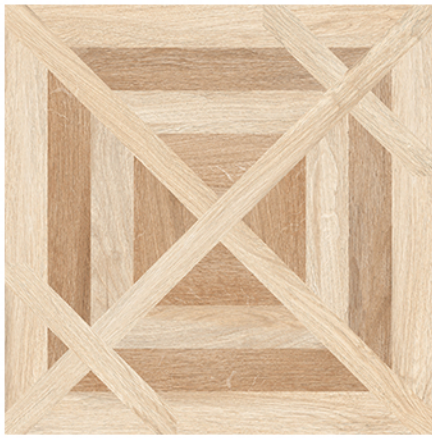

AKASYA

Yer Karosu / Floor Tile

50x50cm / 20"x20"

Son yıllarda popüler olan 'Doğaya Dönüş' temasının bir yansıması olan Akasya Serisi ile doğanın eşsiz görünümünü mekanlarınıza taşıyın.

AKASYA

YerKarusu/FloorTile

50x50cm / 20"x20"

455501 50x50cm Akasya Badem/Almond

Ürün/Product	Ebat Size(cm)	Kutu/Box			Palet/Pallet			Kalinlık Thickness
		Adet Pcs.	m ²	kg	Kutu Box	m ²	kg	
YerKarusu/FloorTile	50x50	7	1,75	29,25	24	42	720	8,00mm